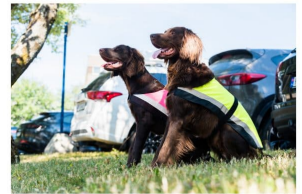

**Categories:** [Sport & Leisure](#)  
**Fabric** 100% polyester, 130 g/m2  
**Product Subtitle**

Reflective dog vest

#### ADDITIONAL INFORMATION

**Color** Fluo. Green, Fluo. Pink, Fluo. Yellow  
**Size** XXS, XS, S, M, L, XL, XXL